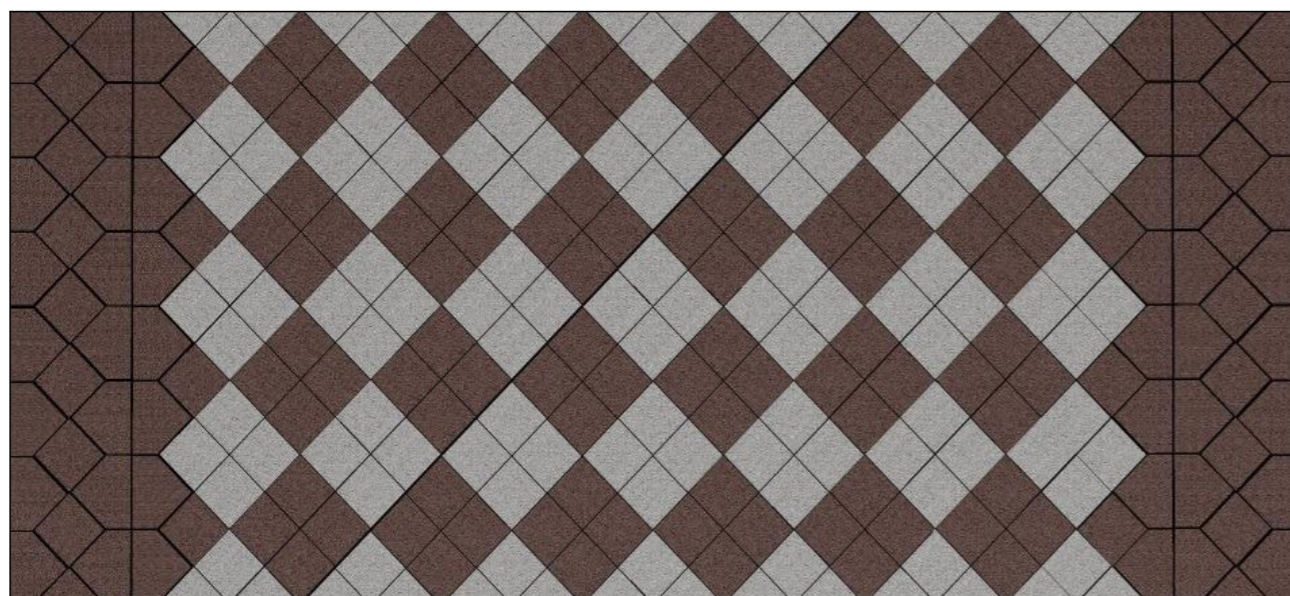

Форма: "Квадрат"  
 Цвета: Классический серый; Оранжевый; "Горький шоколад"  
 Раскладка формы: Градиентная

					Визуализации раскладки тротуарной плиткой "Алом" Ореховая аллея (г.Белокуриха)	ООО "ЖБИ Сибири"			
Изм.	Лист.	№ докум.	Подпись	Дата		Лит.	Лист	Листов	
	Разраб.	Боярина А.А.		29.08	Форма: "Квадрат" Цвета: Классический серый; "Горький шоколад"; Оранжевый Соотношение: Равное Рисунок: Градиент			1	1
	Пров.								

Формы: "Квадрат"; "Шапка Мономаха"  
 Цвета: Классический серый; "Горький шоколад"  
 Раскладка формы "Квадрат": "Шахматы"

					Визуализации раскладки тротуарной плиткой "Алом" Ореховая аллея (г.Белокуриха)	ООО "ЖБИ Сибири"		
Изм.	Лист.	№ докум.	Подпись	Дата		Лит.	Лист	Листов
	Разраб.	Боярина А.А.		21.08	Форма: "Квадрат"; "Шапка Мономаха" Цвета: Классический серый; "Горький шоколад"	1	1	
	Пров.							