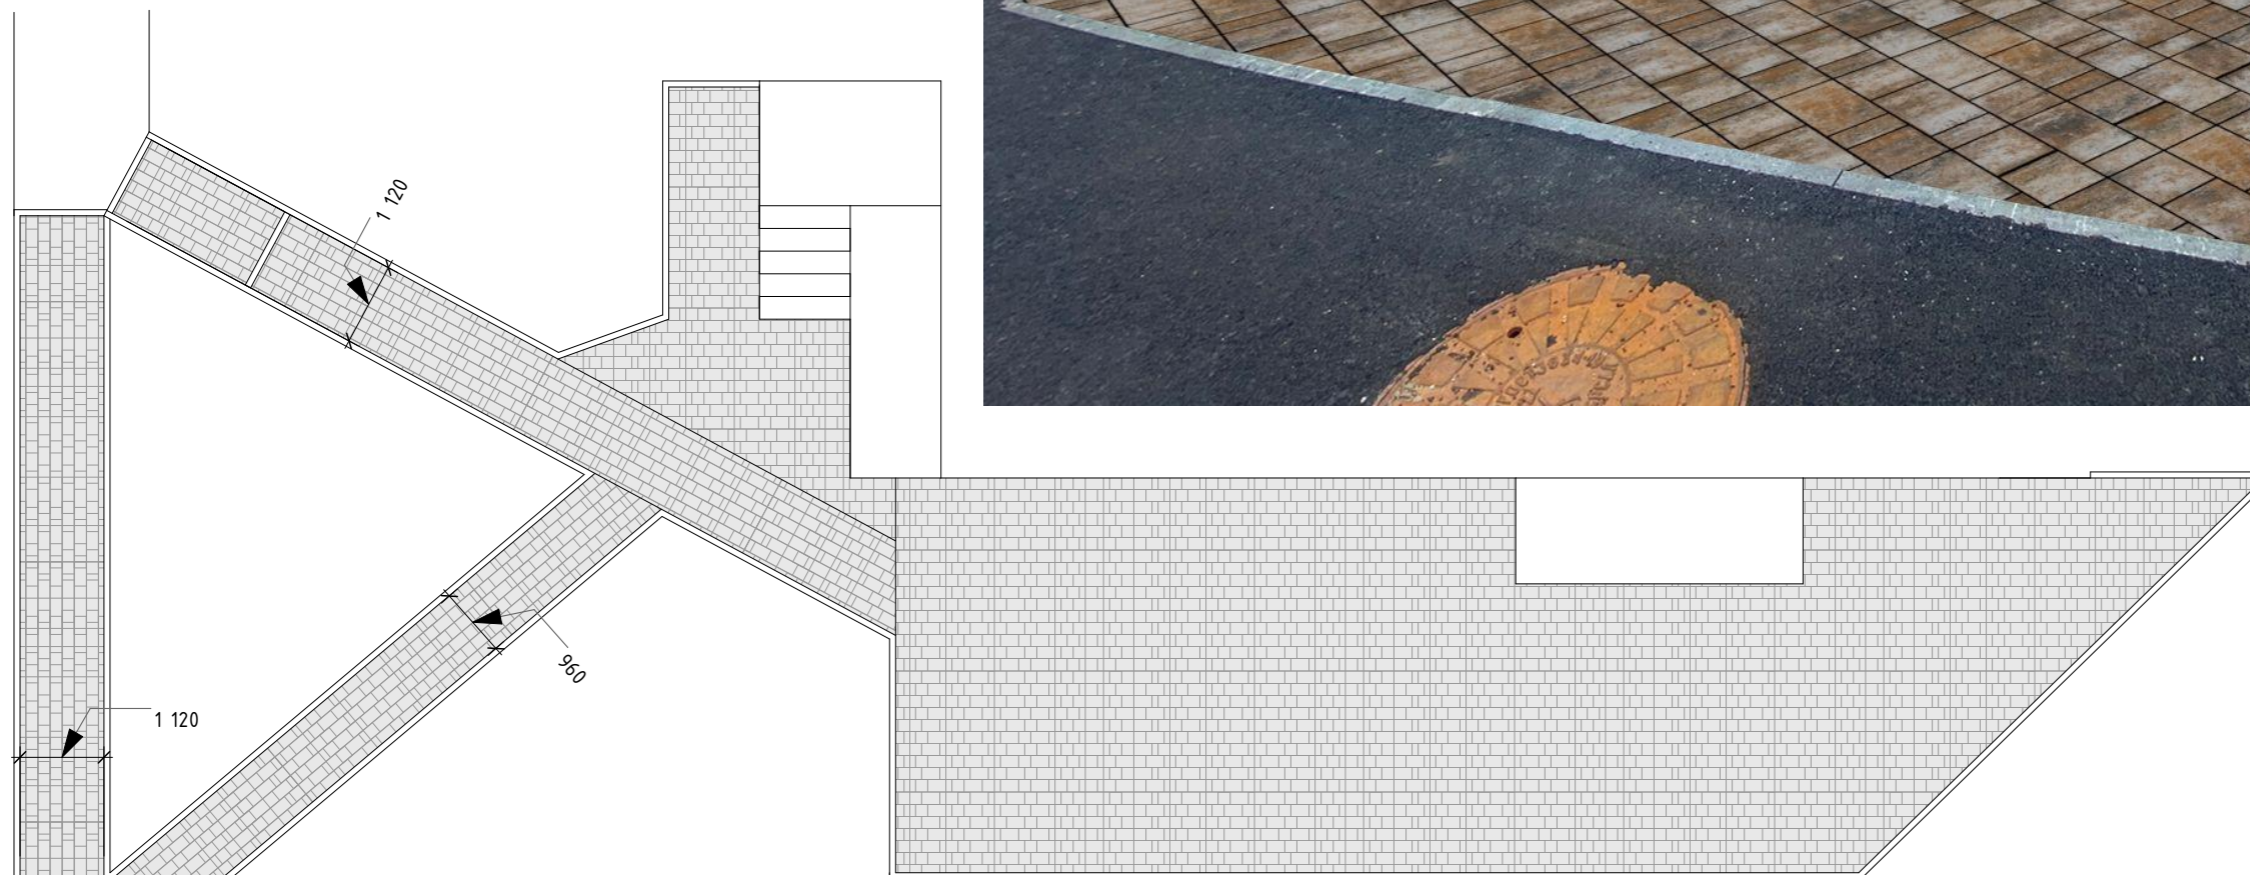

Плитка тротуарная "Новый город"

"Скалы Юпитера"

120 м<sup>2</sup>

Камень бордюрный

БР-100-20-8 коричневый

86 шт

БР-100-20-8