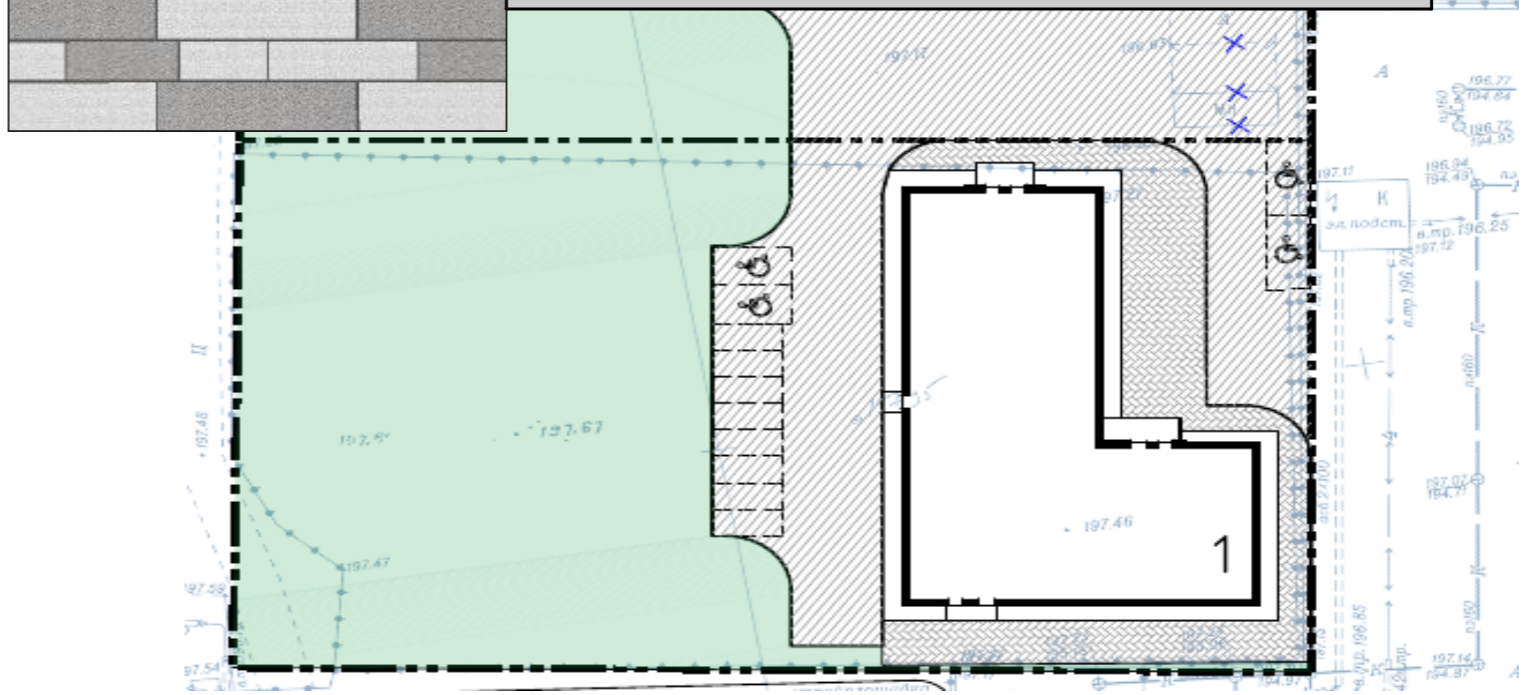

Форма: "Домино"
 Цвета: Классический серый; "Слоновая кость"
 Соотношение: 70/30 %
 Раскладка цветов: Последовательная (ряд через два)

Форма: "Домино"
 Цвета: Классический серый; "Слоновая кость"
 Соотношение: 50/50 %
 Раскладка: Хаотичная

Форма: "Домино"
 Цвет: Классический серый
 Раскладка: Хаотичная

				Визуализации мощения тротуарной плиткой "Алом" Детская офтальмологическая клиника по адресу г.Барнаул, ул. Лазурная, 12			ООО "ЖБИ Сибири"			
Изм.	Лист.	№ докум.	Подпись	Дата	Форма: "Домино" Цвета: Классический серый; "Слоновая кость" Раскладка: Хаотичная			Лит.	Лист	Листов
Разраб.		Боярина А.А.		18.07					1	1
Пров.										