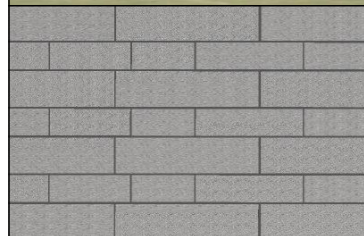

Форма: "Домино"
 Цвета: Классический серый; "Слоновая кость"
 Соотношение: 70/30 %
 Раскладка цветов: Последовательная (ряд через два)

Форма: "Домино"
 Цвета: Классический серый; "Слоновая кость"
 Соотношение: 50/50 %
 Раскладка: Хаотичная

Форма: "Домино"
 Цвет: Классический серый
 Раскладка: Хаотичная

				Визуализации мощения тротуарной плиткой "Алом" Детская офтальмологическая клиника по адресу г.Барнаул, ул. Лазурная, 12			ООО "ЖБИ Сибири"			
Изм.	Лист.	№ докум.	Подпись	Дата	Форма: "Домино" Цвета: Классический серый; "Слоновая кость" Раскладка: Хаотичная			Лит.	Лист	Листов
Разраб.		Боярина А.А.		18.07					1	1
Пров.										